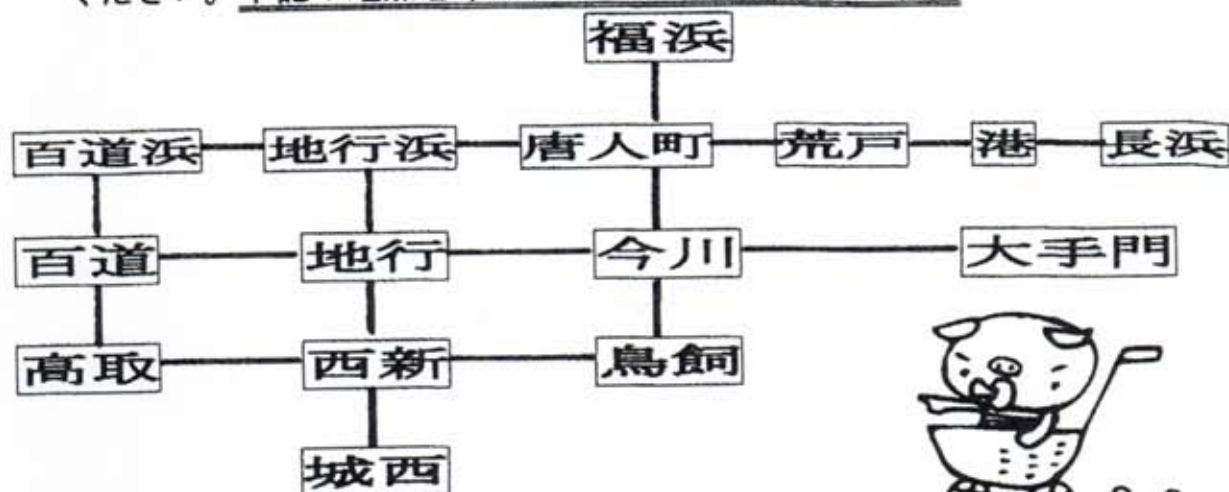

平成21年度 ふくはま幼稚園 バスコース・時刻表

▼ 今年度(21年度)の時刻・バスコースです。コース地点など参考になさってください。下記の地点を中心にコースを組んでいます。

地点名	朝お迎え	14:30降園	11:30降園	12:30降園
ふくはま幼稚園	8:20	14:30	11:30	12:30
メイン西公園	8:25	14:38	11:38	12:38
唐人町郵便局	8:27	14:40	11:40	12:40
福浜2丁目バス停	8:28	14:41	11:41	12:41
大濠2 ペルム	8:30	14:43	11:43	12:43
佐賀銀社宅向かい	8:31	14:44	11:44	12:44
パークハウスギャラリー	8:37	14:50	11:50	12:50
県営住宅鳥飼団地	8:42	14:55	11:55	12:55
今川2 アドバンス倉光	8:44	14:57	11:57	12:57
城西1	8:45	14:58	11:58	12:58
西新交番前	8:48	15:01	12:01	13:01
バッティングセンター前	8:49	15:02	12:02	13:02
地行1佐賀銀行前	8:53	15:06	12:06	13:06
ふくはま幼稚園	8:59	15:12	12:12	13:12

バス
1コース

バス
4コース

地点名	朝お迎え	14:30降園	11:30降園	12:30降園
ふくはま幼稚園	9:05	15:30	12:30	13:30
港3 ロワール2	9:09	15:34	12:34	13:34
マリンハイドロテック前	9:11	15:36	12:36	13:36
シモン	9:13	15:38	12:38	13:38
西公園ラ・レジダント・ハンテル	9:16	15:41	12:41	13:41
汀幼稚園横	9:18	15:43	12:43	13:43
荒戸2	9:22	15:47	12:47	13:47
黒門 福銀	9:25	15:50	12:50	13:50
黒川建設	9:28	15:53	12:53	13:53
ブルーライフ	9:31	15:56	12:56	13:56
ふくはま幼稚園	9:37	16:02	13:02	14:02